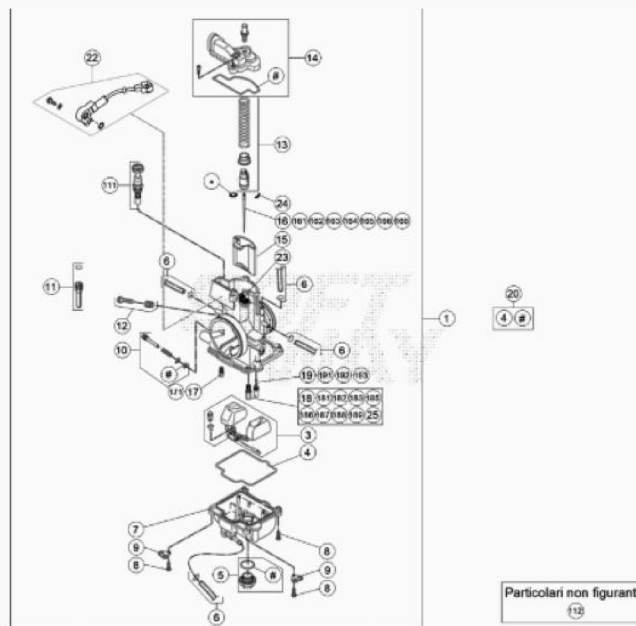

Parts Finder

[← Back](#)

Model:
ENDURO RR 300 2T RACING MY21

Group:
Engine

Explosion drawing:
CARBURETOR

Parts List

Ref.	Part Number	Description	Parts
1	026.12.059.82.00	CARBURETOR	1
3	026.12.009.80.00	FLOAT ASSY	1
4	026.12.011.00.00	FLOAT CHAMBER GASKET	1
5	026.12.106.80.00	CAP DRAIN ASSY	1
6	026.12.045.00.00	KIT, TUBE	1
7	026.12.107.00.00	CHAMBER ASSY	1
8	026.12.016.00.00	SCREW M4X16	3
9	026.12.024.00.00	PLATE	2
10	026.12.028.80.00	ADJUSTING SCREW ASSY	1
11	026.12.006.80.00	SLIDE STOP ASSY	1